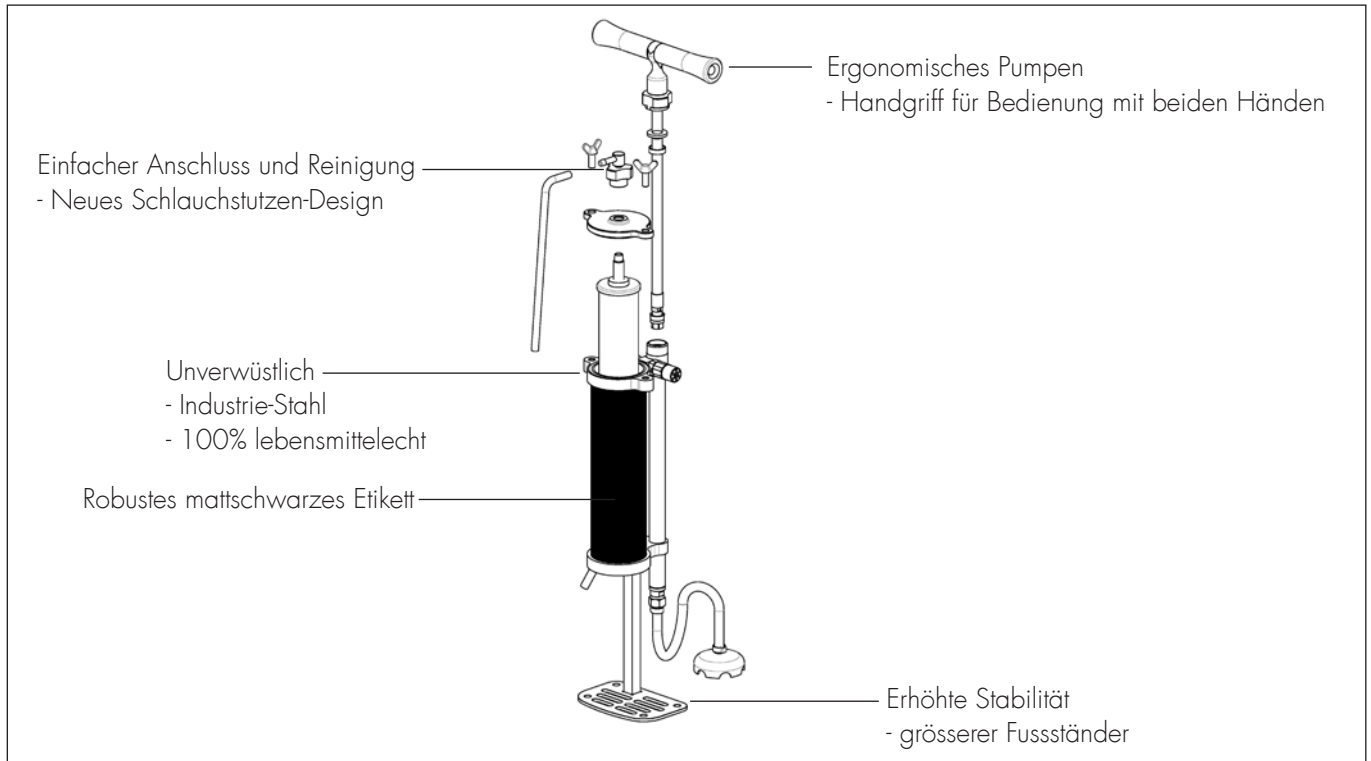

KATADYN EXPEDITION - der unverwüsthliche Hochleistungsfilter

DETAILANSICHT

Details über Ersatzteile erhalten Sie bei Ihrem Katadyn Händler.

TESTS

Bachema AG, Schweiz, 01.07.2010 - Raoultella terrigena, Salmonella typhimurium, E.coli

Bachema AG, Schweiz, 07.12.2004 - Pseudomonas aeruginosa

Food & Environment Control Center, Abu Dhabi, 16.02.1992 - E.coli, A. aerogeneses, Klebsiella spp., Pseudomonas spp.

Änderungen vorbehalten
Version: 23.11.2020